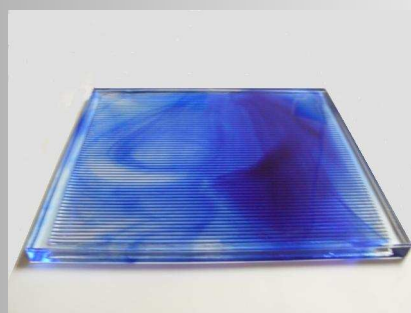

Quadra Verra

*CUIVRE
Pailleté
(rame)*

Le piastrelle Quadra Verra® sono contraddistinte da un'impronta che le rende riconoscibili nel mondo: osservandole attentamente è possibile distinguere su ogni singola piastrella l'impronta dello stampo dove viene colato il vetro fuso.

per il design e per la ricerca di nuovi materiali .

Quadra Verra® associa il più moderno design per il rivestimento murale all'innovazione dell'utilizzo del vetro, materiale che non teme né il tempo né l'acqua, igienico, luminoso e riflettente.

Un incredibile effetto di profondità tridimensionale stupisce l'osservatore quando la luce illumina Quadra Verra®.

Vetro Expo s.r.l.

Quadra Verra

Segnali e Simboli possono essere disegnati sulle piastrelle Quadra Verra®. I disegni sabbiati su Quadra Verra® proiettano la loro ombra sul fondo delle piastrelle in vetro donando un effetto di profondità unico. Ideali per la segnaletica negli spazi pubblici come ad esempio musei, aeroporti e tutti i luoghi dove la segnaletica è utile o necessaria.

Piastrelle in Vetro

Caratteristiche:

Piastrelle quadrate di misura circa 20 x 20 cm, dello spessore di 1 cm dovuto al disegno geometrico (linee parallele) in rilievo sul lato di posa.

Quadra Verra® è facile da posare, utilizzando la colla consigliata per posare le tradizionali piastrelle in ceramica pesante.