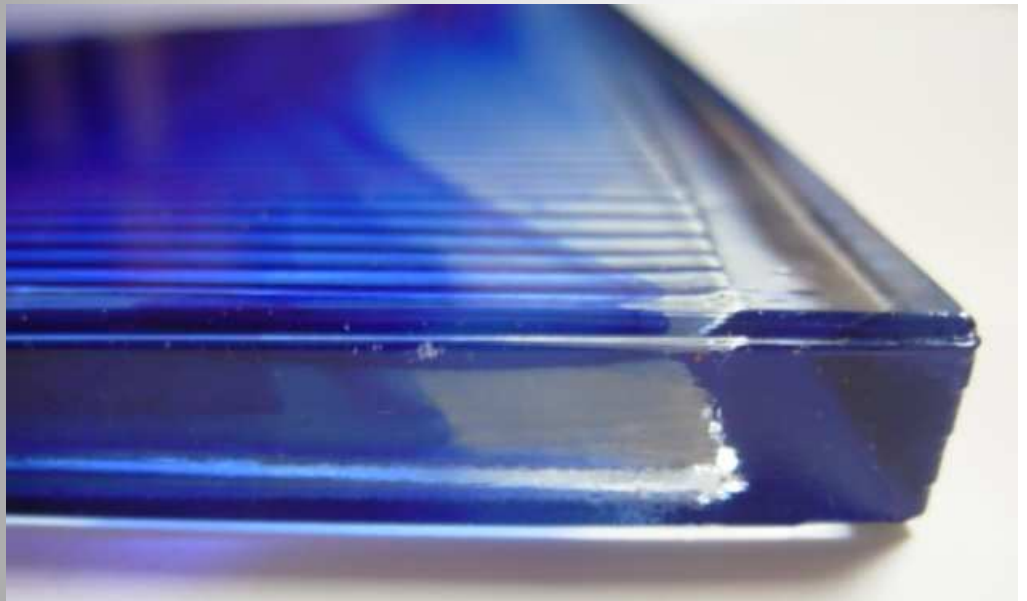

EMOZIONE

ARMONIA

EQUILIBRIO

PUREZZA

Création
La Rochère

ISO 9001
BUREAU VERITAS
Certification

VETRO EXPO srl
23894 Cremella (LC)

Tel. (+39) 039 9272004

E-mail: commerciale@vetroexpo.it

www.vetroexpo.it

VETRO
VETRO
EXPO