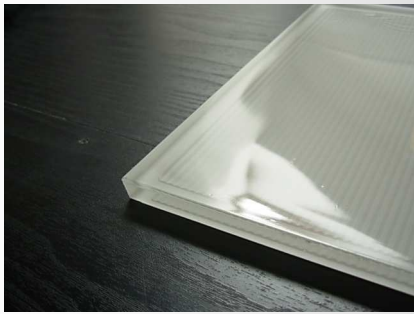

Un incredibile effetto di profondità tridimensionale stupisce l'osservatore quando la luce illumina Quadra Verra®.

Vetro Expo s.r.l.

Quadra Verra

Segnali e Simboli possono essere disegnati sulle piastrelle Quadra Verra®. I disegni sabbiati su Quadra Verra® proiettano la loro ombra sul fondo delle piastrelle in vetro donando un effetto di profondità unico. Ideali per la segnaletica negli spazi pubblici come ad esempio musei, aeroporti e tutti i luoghi dove la segnaletica è utile o necessaria.

Piastrelle in Vetro

Caratteristiche:

Piastrelle quadrate di misura circa 20 x 20 cm, dello spessore di 1 cm dovuto al disegno geometrico (linee parallele) in rilievo sul lato di posa.

Quadra Verra® è facile da posare, utilizzando la colla consigliata per posare le tradizionali piastrelle in ceramica pesante.