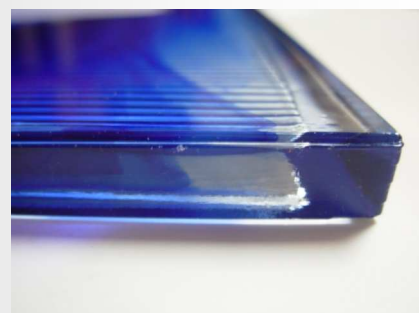

Quadra Verra

*CUIVRE
Pailleté
(rame)*

Le piastrelle Quadra Verra® sono contraddistinte da un'impronta che le rende riconoscibili nel mondo: osservandole attentamente è possibile distinguere su ogni singola piastrella l'impronta dello stampo dove viene colato il vetro fuso.

per il design e per la ricerca di nuovi materiali .

Quadra Verra® associa il più moderno design per il rivestimento murale all'innovazione dell'utilizzo del vetro, materiale che non teme né il tempo né l'acqua, igienico, luminoso e riflettente.

Un incredibile effetto di profondità tridimensionale stupisce l'osservatore quando la luce illumina Quadra Verra®.

Vetro Expo s.r.l.

Quadra Verra

Segnali e Simboli possono essere disegnati sulle piastrelle Quadra Verra®. I disegni sabbiati su Quadra Verra® proiettano la loro ombra sul fondo delle piastrelle in vetro donando un effetto di profondità unico. Ideali per la segnaletica negli spazi pubblici come ad esempio musei, aeroporti e tutti i luoghi dove la segnaletica è utile o necessaria.

Piastrelle in Vetro

Caratteristiche:

Piastrelle quadrate di misura circa 20 x 20 cm, dello spessore di 1 cm dovuto al disegno geometrico (linee parallele) in rilievo sul lato di posa.

Quadra Verra® è facile da posare, utilizzando la colla consigliata per posare le tradizionali piastrelle in ceramica pesante.